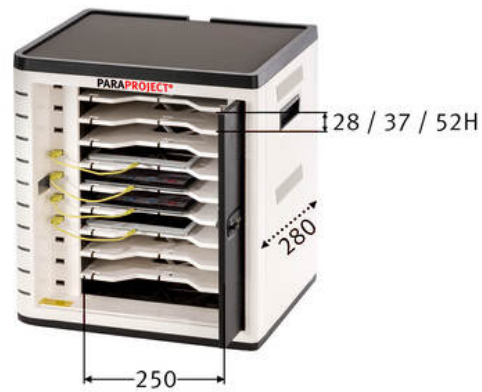

PARAPROJECT®

Cube U10

Laden , Synchronieren , Aufbewahren

- Rückseite mit Anschlüssen
für Stromversorgung,
Synchronisation über USB
Typ B Anschluss