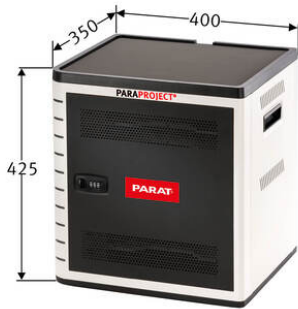

PARAPROJECT®

Cube U10

Laden , Synchronieren , Aufbewahren

Bezeichnung	PARAPROJECT Cube U10 inkl. USB-A auf USB-C®-Kabel LED, 0,3 m
Artikelnummer	990592999
GTIN / EAN	4006793936997
Einsatzgebiet	Bildung , Industrie
Zertifikate	CB / CE / GS / REACH / RoHS
Angewandte Normen	DIN EN 55022 / DIN EN 55035 / DIN EN 61000-3-2 / DIN EN 61000-3-3
Lieferumfang	<ul style="list-style-type: none"> - PARAPROJECT® Cube U10 - Geräteanschlusskabel, EU, Länge 1,80 m - USB-A Datenkabel auf USB-B Connector, Länge: 1 m - 10 USB-A Daten- und Ladekabel auf USB-C® Connector, Länge: 0,5 m - Diebstahlsicherung inkl. Befestigungsmaterial - Bedienungsanleitung
Materialien	<ul style="list-style-type: none"> - Stahlblech pulverbeschichtet - ABS-Kunststoff / PMMA
Transport	2 seitlich integrierte Tragegriffe /
Außenmaße (BxTxH)	400 mm x 350 mm x 425 mm
Eigengewicht	1500 g
Transportmaße (BxTxH)	515 mm x 465 mm x 555 mm
Palettenmaße (BxTxH)	1200 mm x 800 mm x 1254 mm
Menge pro Europalette	6
Zolltarifnummer	94037000
Ursprungsland	TW
Ausstattung	<ul style="list-style-type: none"> - Technische Ausstattung innen: - 6 / 8 / 10 Staufächer (B x T x H: 28/37/52 x 250 x 280 mm) für iPads / Tablets (mit Schutzhülle) - 10 USB-A Ports - 10 USB-A Daten- und Ladekabel auf USB-C® Connector - Temperatursensor (Überhitzungsschutz) - aktive Lüftung - Technische Ausstattung außen: - zentrale Stromversorgung mit Schutzkappe - Hauptschalter - Lüftungsöffnungen an den Seitenfächern und Tür - seitliche Griffmulden - Zahlenschloss - Tür aus Stahlblech
Kompatible Geräte	Alle Tablets, die mit USB-A geladen werden können
max. Geräteanzahl	10